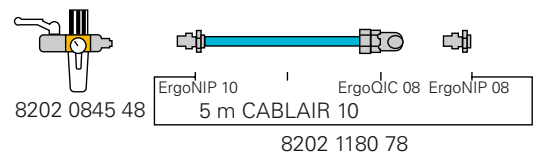

**IP 33** **Installationsvorschlag**  
Filter/Regler

Leerlauf: 13.5 l/s, Schlauch lichte Weite: 10,0 mm, Anschluss-Innengewinde: R 1/4", Geräuschpegel im Leerlauf: 80 dB (A)